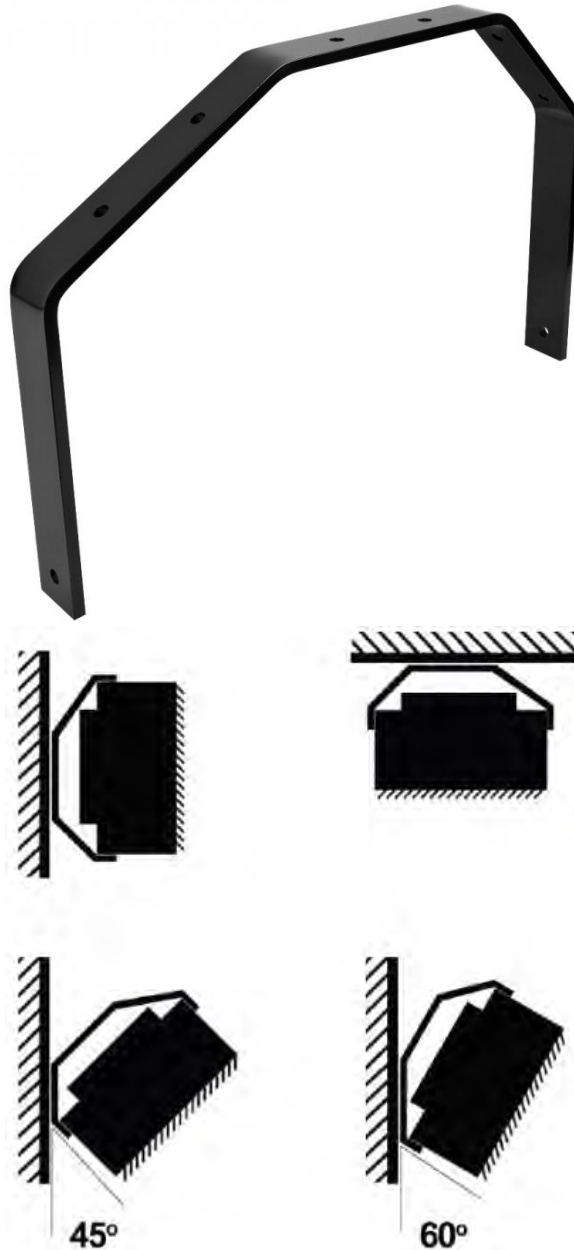

НАСЛАДИТЕСЬ КОМФОРТОМ ТЕПЛА

Кронштейн выполняет функцию крепления для нагревателя и может производить вращение. С помощью такой особенности значительно упрощается установка тепловентилятора. Также вращение благоприятствует созданию комфортного микроклимата.

Преимущества

Основным преимуществом поворотного кронштейна можно назвать то, что он может производить вращение в горизонтальной плоскости. Монтаж выполняется под углом в сорок или шестьдесят градусов.

Архангельск (8182)63-90-72
Астана +7(7172)727-132
Белгород (4722)40-23-64
Брянск (4832)59-03-52
Владивосток (423)249-28-31
Волгоград (844)278-03-48
Вологда (8172)26-41-59
Воронеж (473)204-51-73
Екатеринбург (343)384-55-89
Иваново (4932)77-34-06
Ижевск (3412)26-03-58
Казань (843)206-01-48

Калининград (4012)72-03-81
Калуга (4842)92-23-67
Кемерово (3842)65-04-62
Киров (8332)68-02-04
Краснодар (861)203-40-90
Красноярск (391)204-63-61
Курск (4712)77-13-04
Липецк (4742)52-20-81
Магнитогорск (3519)55-03-13
Москва (495)268-04-70
Мурманск (8152)59-64-93
Набережные Челны (8552)20-53-41

Нижний Новгород (831)429-08-12
Новокузнецк (3843)20-46-81
Новосибирск (383)227-86-73
Орел (4862)44-53-42
Оренбург (3532)37-68-04
Пенза (8412)22-31-16
Пермь (342)205-81-47
Ростов-на-Дону (863)308-18-15
Рязань (4912)46-61-64
Самара (846)206-03-16
Санкт-Петербург (812)309-46-40
Саратов (845)249-38-78

Смоленск (4812)29-41-54
Сочи (862)225-72-31
Ставрополь (8652)20-65-13
Тверь (4822)63-31-35
Томск (3822)98-41-53
Тула (4872)74-02-29
Тюмень (3452)66-21-18
Ульяновск (8422)24-23-59
Уфа (347)229-48-12
Челябинск (351)202-03-61
Череповец (8202)49-02-64
Ярославль (4852)69-52-93