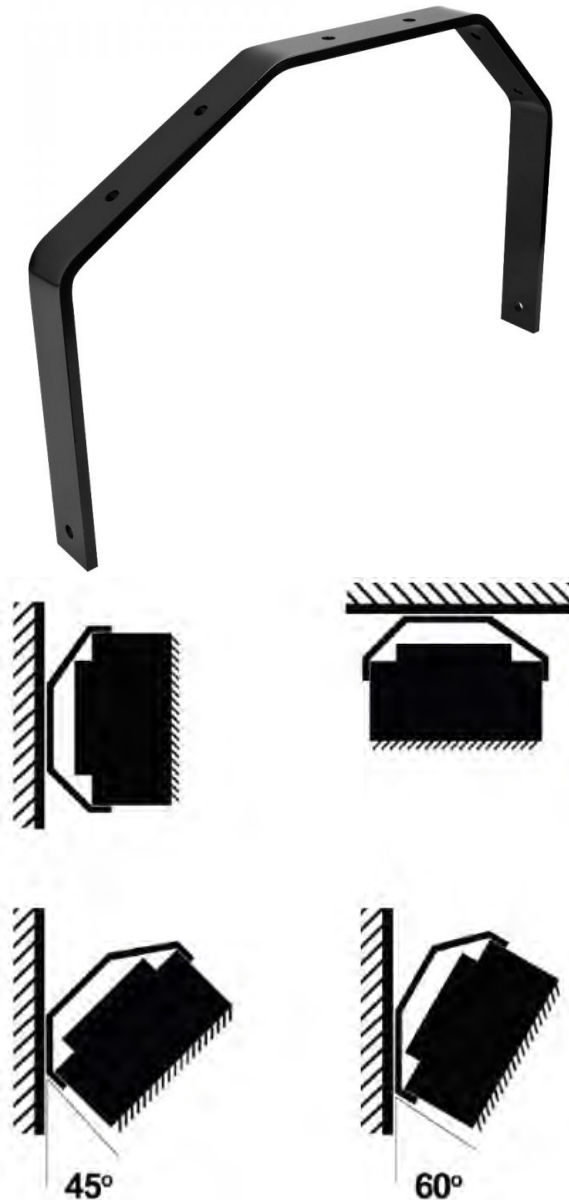

НАСЛАДИТЕСЬ КОМФОРТОМ ТЕПЛА

Кронштейн выполняет функцию крепления для нагревателя BLOWAIR S3 и может производить вращение. С помощью такой особенности значительно упрощается установка тепловентилятора. Также вращение благоприятствует созданию комфортного микроклимата.

Достоинства кронштейна

- Монтаж выполняется под углом в сорок или шестьдесят градусов.
- Лёгкость установки.
- Создание комфортного микроклимата в сжатые сроки.
- Невысокая стоимость устройства.
- Выполнение вращения в горизонтальной плоскости.

Архангельск (8182)63-90-72
Астана +7(7172)727-132
Белгород (4722)40-23-64
Брянск (4832)59-03-52
Владивосток (423)249-28-31
Волгоград (844)278-03-48
Вологда (8172)26-41-59
Воронеж (473)204-51-73
Екатеринбург (343)384-55-89
Иваново (4932)77-34-06
Ижевск (3412)26-03-58
Казань (843)206-01-48

Калининград (4012)72-03-81
Калуга (4842)92-23-67
Кемерово (3842)65-04-62
Киров (8332)68-02-04
Краснодар (861)203-40-90
Красноярск (391)204-63-61
Курск (4712)77-13-04
Липецк (4742)52-20-81
Магнитогорск (3519)55-03-13
Москва (495)268-04-70
Мурманск (8152)59-64-93
Набережные Челны (8552)20-53-41

Нижний Новгород (831)429-08-12
Новокузнецк (3843)20-46-81
Новосибирск (383)227-86-73
Орел (4862)44-53-42
Оренбург (3532)37-68-04
Пенза (8412)22-31-16
Пермь (342)205-81-47
Ростов-на-Дону (863)308-18-15
Рязань (4912)46-61-64
Самара (846)206-03-16
Санкт-Петербург (812)309-46-40
Саратов (845)249-38-78

Смоленск (4812)29-41-54
Сочи (862)225-72-31
Ставрополь (8652)20-65-13
Тверь (4822)63-31-35
Томск (3822)98-41-53
Тула (4872)74-02-29
Тюмень (3452)66-21-18
Ульяновск (8422)24-23-59
Уфа (347)229-48-12
Челябинск (351)202-03-61
Череповец (8202)49-02-64
Ярославль (4852)69-52-93