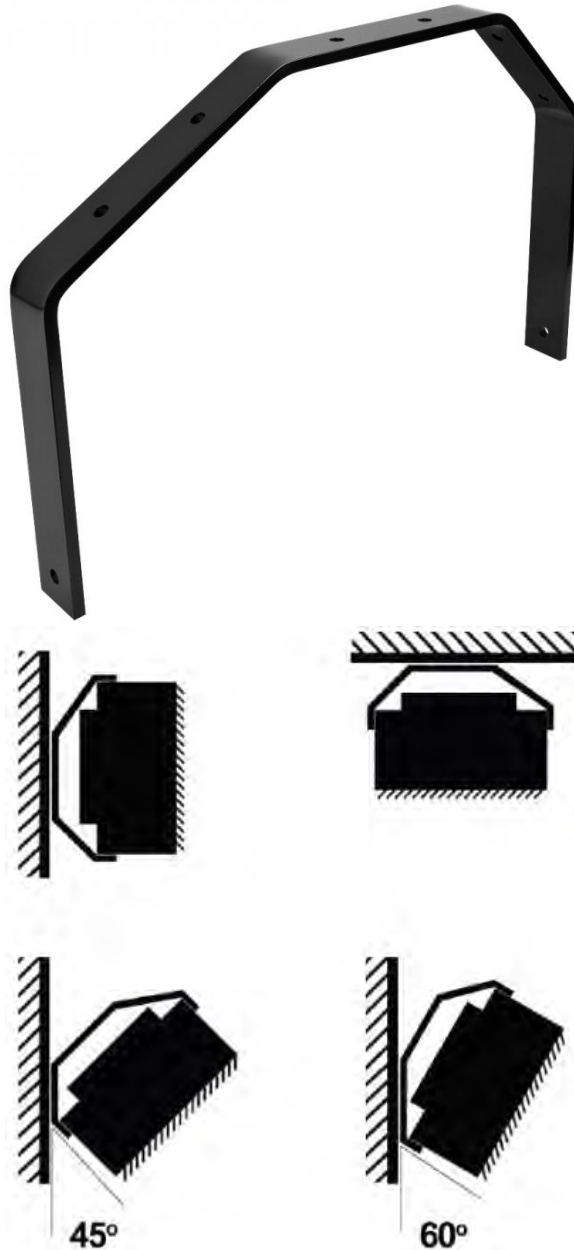

НАСЛАДИТЕСЬ КОМФОРТОМ ТЕПЛА

Креплением для водяных нагревателей BLOWAIR S2 служит вращающаяся консоль. Такой вращающийся кронштейн позволит выполнить установку водяного вентилятора на стене или в зоне потолка. Монтаж выполняется под углом в сорок или шестьдесят градусов.

Преимущества

Основным преимуществом поворотного кронштейна можно назвать то, что он может производить вращение в горизонтальной плоскости.

Архангельск (8182)63-90-72
Астана +7(7172)727-132
Белгород (4722)40-23-64
Брянск (4832)59-03-52
Владивосток (423)249-28-31
Волгоград (844)278-03-48
Вологда (8172)26-41-59
Воронеж (473)204-51-73
Екатеринбург (343)384-55-89
Иваново (4932)77-34-06
Ижевск (3412)26-03-58
Казань (843)206-01-48

Калининград (4012)72-03-81
Калуга (4842)92-23-67
Кемерово (3842)65-04-62
Киров (8332)68-02-04
Краснодар (861)203-40-90
Красноярск (391)204-63-61
Курск (4712)77-13-04
Липецк (4742)52-20-81
Магнитогорск (3519)55-03-13
Москва (495)268-04-70
Мурманск (8152)59-64-93
Набережные Челны (8552)20-53-41

Нижний Новгород (831)429-08-12
Новокузнецк (3843)20-46-81
Новосибирск (383)227-86-73
Орел (4862)44-53-42
Оренбург (3532)37-68-04
Пенза (8412)22-31-16
Пермь (342)205-81-47
Ростов-на-Дону (863)308-18-15
Рязань (4912)46-61-64
Самара (846)206-03-16
Санкт-Петербург (812)309-46-40
Саратов (845)249-38-78

Смоленск (4812)29-41-54
Сочи (862)225-72-31
Ставрополь (8652)20-65-13
Тверь (4822)63-31-35
Томск (3822)98-41-53
Тула (4872)74-02-29
Тюмень (3452)66-21-18
Ульяновск (8422)24-23-59
Уфа (347)229-48-12
Челябинск (351)202-03-61
Череповец (8202)49-02-64
Ярославль (4852)69-52-93