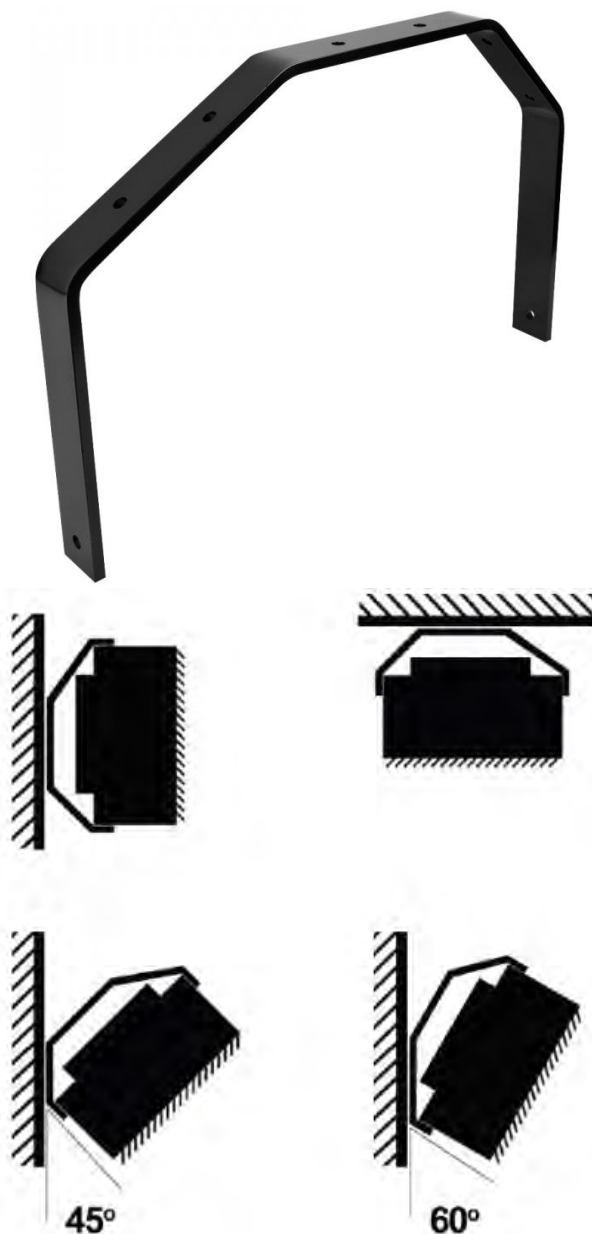

Общие сведения

Поворотный кронштейн является дополнительной составляющей к водным калориферам Blowair. С помощью поворотного монтажного кронштейна можно без особого труда установить тепловентилятор на стене или потолке. Установка оборудования осуществляется под углом 45 или 60 градусов.

Преимущества

Основное преимущество поворотных кронштейнов – это вращение водяного нагревателя в горизонтальной плоскости.

Архангельск (8182)63-90-72
Астана +7(7172)727-132
Белгород (4722)40-23-64
Брянск (4832)59-03-52
Владивосток (423)249-28-31
Волгоград (844)278-03-48
Вологда (8172)26-41-59
Воронеж (473)204-51-73
Екатеринбург (343)384-55-89
Иваново (4932)77-34-06
Ижевск (3412)26-03-58
Казань (843)206-01-48

Калининград (4012)72-03-81
Калуга (4842)92-23-67
Кемерово (3842)65-04-62
Киров (8332)68-02-04
Краснодар (861)203-40-90
Красноярск (391)204-63-61
Курск (4712)77-13-04
Липецк (4742)52-20-81
Магнитогорск (3519)55-03-13
Москва (495)268-04-70
Мурманск (8152)59-64-93
Набережные Челны (8552)20-53-41

Нижний Новгород (831)429-08-12
Новокузнецк (3843)20-46-81
Новосибирск (383)227-86-73
Орел (4862)44-53-42
Оренбург (3532)37-68-04
Пенза (8412)22-31-16
Пермь (342)205-81-47
Ростов-на-Дону (863)308-18-15
Рязань (4912)46-61-64
Самара (846)206-03-16
Санкт-Петербург (812)309-46-40
Саратов (845)249-38-78

Смоленск (4812)29-41-54
Сочи (862)225-72-31
Ставрополь (8652)20-65-13
Тверь (4822)63-31-35
Томск (3822)98-41-53
Тула (4872)74-02-29
Тюмень (3452)66-21-18
Ульяновск (8422)24-23-59
Уфа (347)229-48-12
Челябинск (351)202-03-61
Череповец (8202)49-02-64
Ярославль (4852)69-52-93