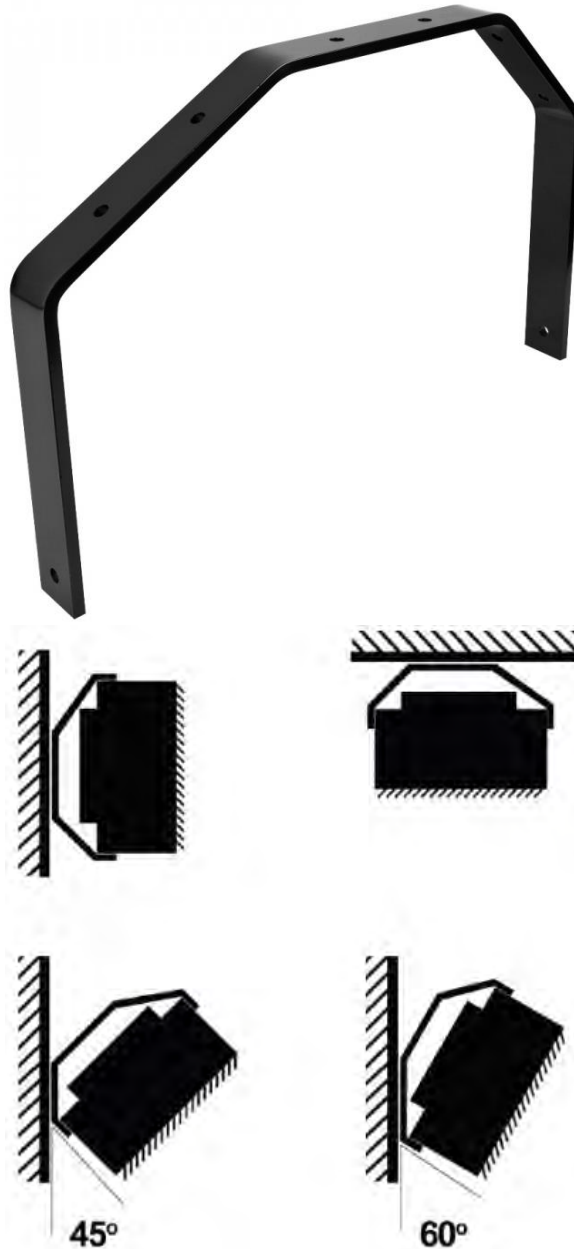

НАСЛАДИТЕСЬ КОМФОРТОМ ТЕПЛА

Кронштейн выполняет функцию крепления для нагревателя и может производить вращение. С помощью такой особенности значительно упрощается установка тепловентилятора. Также вращение благоприятствует созданию комфортного микроклимата.

Преимущества

Основным преимуществом поворотного кронштейна можно назвать то, что он может производить вращение в горизонтальной плоскости. Монтаж выполняется под углом в сорок или шестьдесят градусов.

Архангельск (8182)63-90-72
Астана +7(7172)727-132
Белгород (4722)40-23-64
Брянск (4832)59-03-52
Владивосток (423)249-28-31
Волгоград (844)278-03-48
Вологда (8172)26-41-59
Воронеж (473)204-51-73
Екатеринбург (343)384-55-89
Иваново (4932)77-34-06
Ижевск (3412)26-03-58
Казань (843)206-01-48

Калининград (4012)72-03-81
Калуга (4842)92-23-67
Кемерово (3842)65-04-62
Киров (8332)68-02-04
Краснодар (861)203-40-90
Красноярск (391)204-63-61
Курск (4712)77-13-04
Липецк (4742)52-20-81
Магнитогорск (3519)55-03-13
Москва (495)268-04-70
Мурманск (8152)59-64-93
Набережные Челны (8552)20-53-41

Нижний Новгород (831)429-08-12
Новокузнецк (3843)20-46-81
Новосибирск (383)227-86-73
Орел (4862)44-53-42
Оренбург (3532)37-68-04
Пенза (8412)22-31-16
Пермь (342)205-81-47
Ростов-на-Дону (863)308-18-15
Рязань (4912)46-61-64
Самара (846)206-03-16
Санкт-Петербург (812)309-46-40
Саратов (845)249-38-78

Смоленск (4812)29-41-54
Сочи (862)225-72-31
Ставрополь (8652)20-65-13
Тверь (4822)63-31-35
Томск (3822)98-41-53
Тула (4872)74-02-29
Тюмень (3452)66-21-18
Ульяновск (8422)24-23-59
Уфа (347)229-48-12
Челябинск (351)202-03-61
Череповец (8202)49-02-64
Ярославль (4852)69-52-93