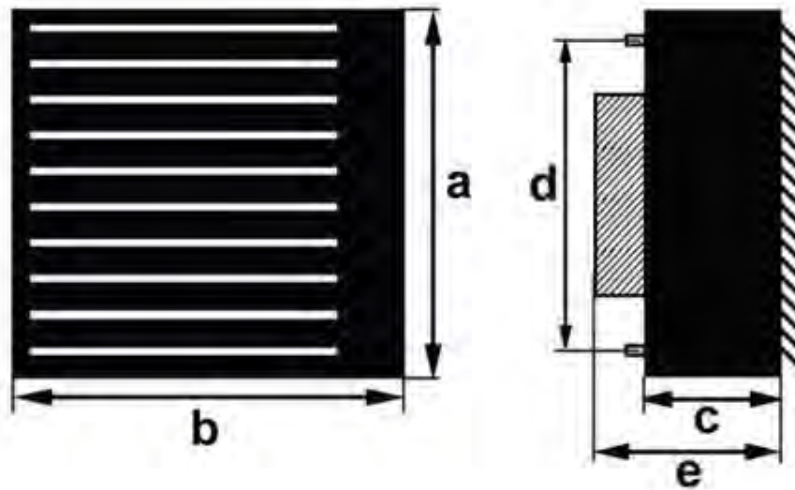

Характеристики устройства

- Корпус изготовлен из оцинкованной листовой стали с порошковым покрытием
- 1, 2 и 3-ступенчатый теплообменник
- Регуляция направления потока воздуха
- Регуляция температуры

РАЗМЕРЫ