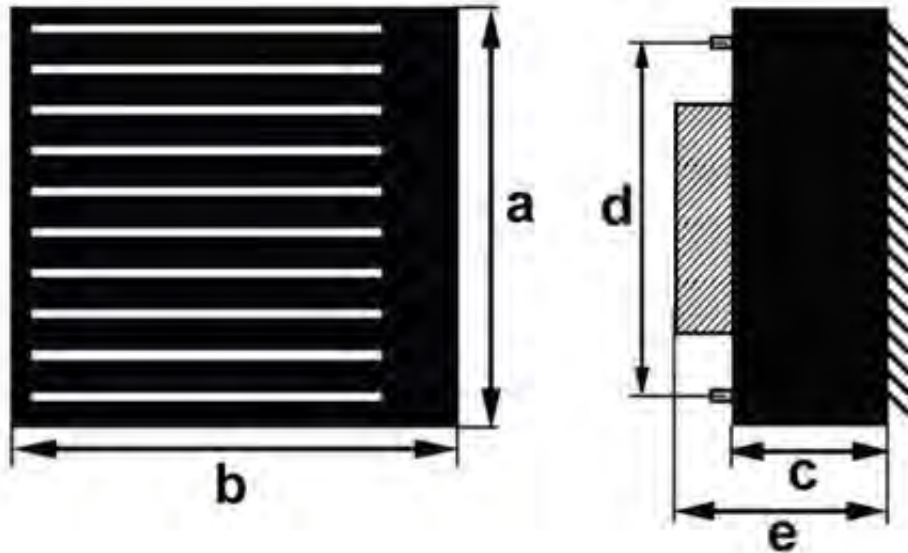

Характеристики устройства

- Корпус изготовлен из оцинкованной листовой стали с порошковым покрытием
- 1, 2 и 3-рядный теплообменник
- Регуляция направления потока воздуха
- Регулировка температуры

РАЗМЕРЫ