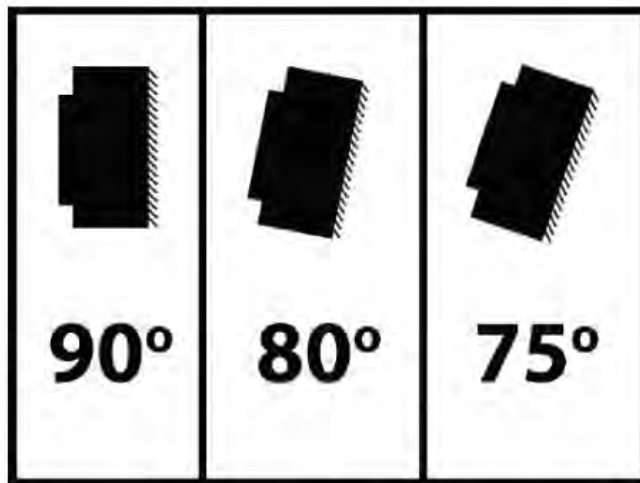

НАСЛАДИТЕСЬ КОМФОРТОМ ТЕПЛА

Монтажные консоли являются дополнительным ассортиментом, это солидная и устойчивая конструкция, благодаря которой можно прикрепить оборудование к стене или потолку. Рекомендуется применение указанных на рисунках параметров монтажа.

Среди достоинств монтажной консоли можно назвать то, что обладает тремя вариантами угла наклона - 75 °С, 80 °С И 90 °С. Это способствует достижению благоприятной атмосферы в помещении.

Архангельск (8182)63-90-72
Астана +7(7172)727-132
Белгород (4722)40-23-64
Брянск (4832)59-03-52
Владивосток (423)249-28-31
Волгоград (844)278-03-48
Вологда (8172)26-41-59
Воронеж (473)204-51-73
Екатеринбург (343)384-55-89
Иваново (4932)77-34-06
Ижевск (3412)26-03-58
Казань (843)206-01-48

Калининград (4012)72-03-81
Калуга (4842)92-23-67
Кемерово (3842)65-04-62
Киров (8332)68-02-04
Краснодар (861)203-40-90
Красноярск (391)204-63-61
Курск (4712)77-13-04
Липецк (4742)52-20-81
Магнитогорск (3519)55-03-13
Москва (495)268-04-70
Мурманск (8152)59-64-93
Набережные Челны (8552)20-53-41

Нижний Новгород (831)429-08-12
Новокузнецк (3843)20-46-81
Новосибирск (383)227-86-73
Орел (4862)44-53-42
Оренбург (3532)37-68-04
Пенза (8412)22-31-16
Пермь (342)205-81-47
Ростов-на-Дону (863)308-18-15
Рязань (4912)46-61-64
Самара (846)206-03-16
Санкт-Петербург (812)309-46-40
Саратов (845)249-38-78

Смоленск (4812)29-41-54
Сочи (862)225-72-31
Ставрополь (8652)20-65-13
Тверь (4822)63-31-35
Томск (3822)98-41-53
Тула (4872)74-02-29
Тюмень (3452)66-21-18
Ульяновск (8422)24-23-59
Уфа (347)229-48-12
Челябинск (351)202-03-61
Череповец (8202)49-02-64
Ярославль (4852)69-52-93